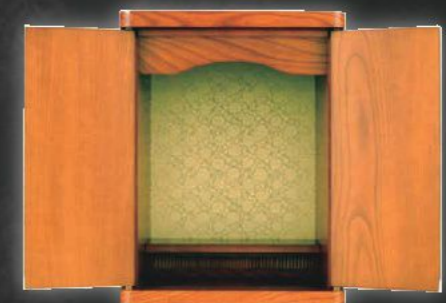

家具調45号

特価 具足付
230,000円(税別)

- 高さ135×幅50×奥行45cm
- ◆支輪・台輪/薄板張
- ◆戸板/薄板張
- ◆主要芯材/天然合板
- ◆塗装・仕上/セルロースラッカーオープン
- ◆生産国/海外
- ◆ダウンライト付

家具調上置18号

特価 54,000円(税別)

- 高さ55×幅41×奥行36cm
- ◆台輪/木質繊維板(MDF)紫檀調プリント
- ◆戸板/木質繊維板(MDF)紫檀調プリント
- ◆戸輪/木質繊維板(MDF)紫檀調プリント
- ◆主芯材/木質繊維板(MDF)
- ◆表面仕上/ウレタン仕上
- ◆生産国/海外
- ◆ダウンライト付き
- ※仏具は別売りです。

紫檀調18号

特価 具足・経机・座ぶとん付
290,000円(税別)

- 高さ160×幅63×奥行54cm
- ◆台輪/木質繊維板(MDF)紫檀調プリント
- ◆戸板/木質繊維板(MDF)紫檀調プリント
- ◆大戸輪/木質繊維板(MDF)紫檀調プリント
- ◆主芯材/木質繊維板(MDF)
- ◆表面仕上/セルロースラッカー仕上(鏡面)
- ◆生産国/海外

樺上置13号

特価 19,000円(税別)

- 高さ39×幅30×奥行24cm
- ◆台輪/樺調プリント
- ◆戸板/樺調プリント
- ◆戸輪/樺調プリント
- ◆生産国/日本
- ※仏具は別売りです。